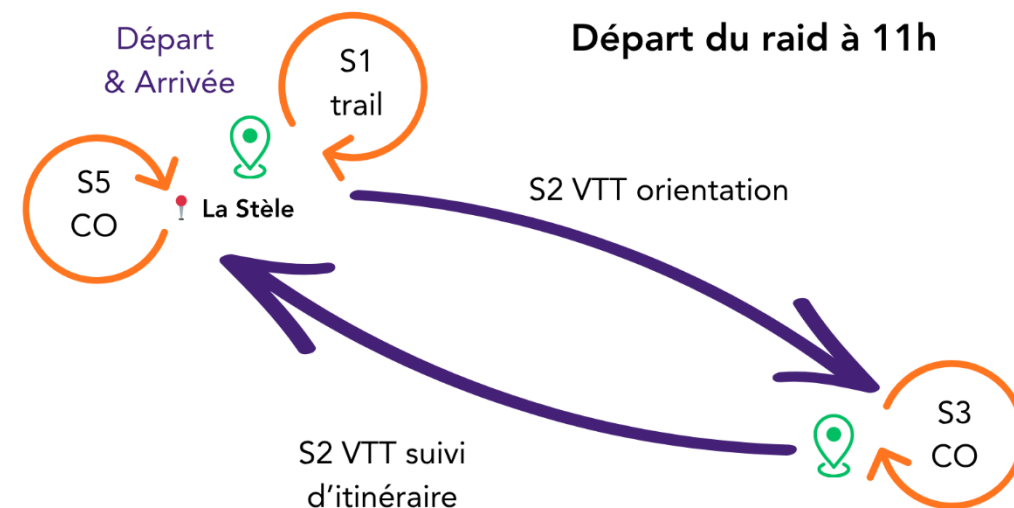

5. Programme du raid

Prologue de 9h45 à 11h

Biathlon : tir laser &
course à pied

N° Section	Epreuve	Support	Distance min en km	Distance max en km	Temps rapide	Temps long	Nb Balise	Nb Points
0	Prologue	Laser run	0,0	0,0	00:00	00:00	0	0
1	Trail	balisé	2,0	2,0	00:10	00:50	0	0
2	VTT'O	IGN ordre libre	10,5	22,0	01:35	02:30	9	33
3	CO	IOF ordre libre	2,5	4,7	00:30	00:50	12	19
4	VTT suivi	IGN suivi iti	7,0	7,0	00:35	00:50	2	6
5	CO La Stèle	IOF ordre libre	0,0	6,7	00:45	01:05	13	29
Total			22,0	42,4	03:35	06:05	36	87

6. Classement, pénalités et jury

- Classement établi au nombre de points puis au temps total cumulé (prologue et raid).
- **/!** Chaque minute entamée au-delà de la fin d'épreuve, fixée à 16h15, entraînera une pénalité de 2 points.
- Un jury de course FFTRI est constitué et souverain pour toute décision sportive

7. Environnement

Le Raid Grand Sancy se déroule dans un espace naturel sensible du Massif du Sancy.

Les concurrents s'engagent à :

- Respecter l'environnement, Ne laisser aucun déchet, Respecter les zones interdites

Tout manquement pourra entraîner une pénalité ou disqualification.